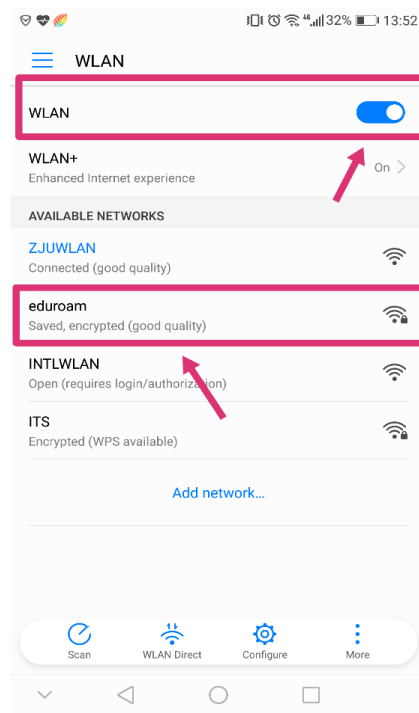

如何用安卓手机连接 eduroam

1. 进入设置界面找到 WLAN，开启 WLAN，确保“eduroam”在信号覆盖范围

2. 选择 eduroam，在 Identity 栏输入校园网账号，Password 栏输入校园网密码

3.输入手机号获取验证码通过认证后，连接成功。

192.168.120.2 

国际化无线城市项目

eduroam ID: chenqi@intl.zju.edu.cn

Mobile Number: 15850050919