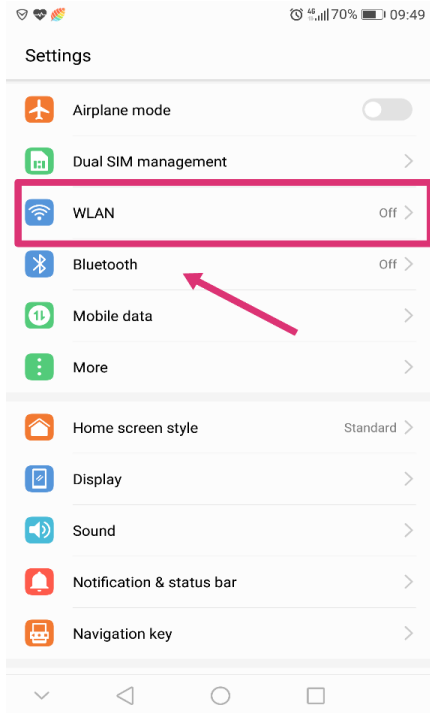

如何用安卓手机连接 eduroam

1. 进入设置界面找到 WLAN，开启 WLAN，确保“eduroam”在信号覆盖范围

2. 选择 eduroam，在 Identity 栏输入校园网账号，Password 栏输入校园网密码

3.输入手机号获取验证码通过认证后，连接成功。

192.168.120.2 

国际化无线城市项目

eduroam ID: chenqi@intl.zju.edu.cn

Mobile Number: 15850050919