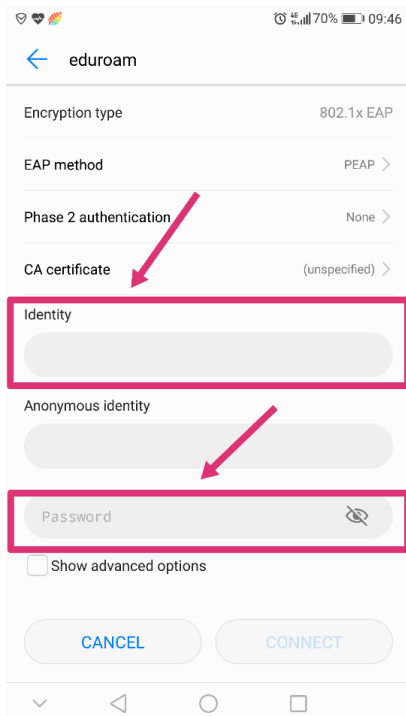

如何用安卓手机连接 eduroam

1. 进入设置界面找到 WLAN，开启 WLAN，确保“eduroam”在信号覆盖范围

2. 选择 eduroam，在 Identity 栏输入校园网账号，Password 栏输入校园网密码

3.输入手机号获取验证码通过认证后，连接成功。

192.168.120.2 

国际化无线城市项目

eduroam ID: chenqi@intl.zju.edu.cn

Mobile Number: 15850050919